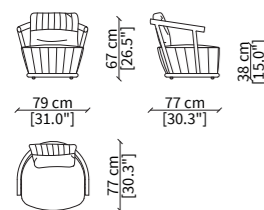

SEDIA / CHAIR

VF20424

VF20425

POLTRONA / ARMCHAIR

VF20421

VF20420

DIVANETTO / LOVESEAT

VF20422

VF20423

CUSCINI / CUSHIONS

VMOR

VFGMO

VFIMO

Dimensioni espresse in cm se non diversamente indicato.
L'Azienda si riserva il diritto di apportare modifiche ai modelli senza preavviso.
Tolleranza sulle misure indicate di +/- 2%.