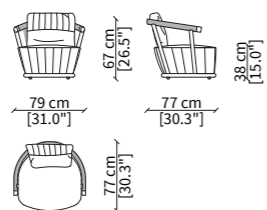

SEDIA / CHAIR

VF20424

VF20425

POLTRONA / ARMCHAIR

VF20421

VF20420

DIVANETTO / LOVESEAT

VF20422

VF20423

CUSCINI / CUSHIONS

VMOR

VFGMO

VFIMO

Dimensioni espresse in cm se non diversamente indicato.
L'Azienda si riserva il diritto di apportare modifiche ai modelli senza preavviso.
Tolleranza sulle misure indicate di +/- 2%.